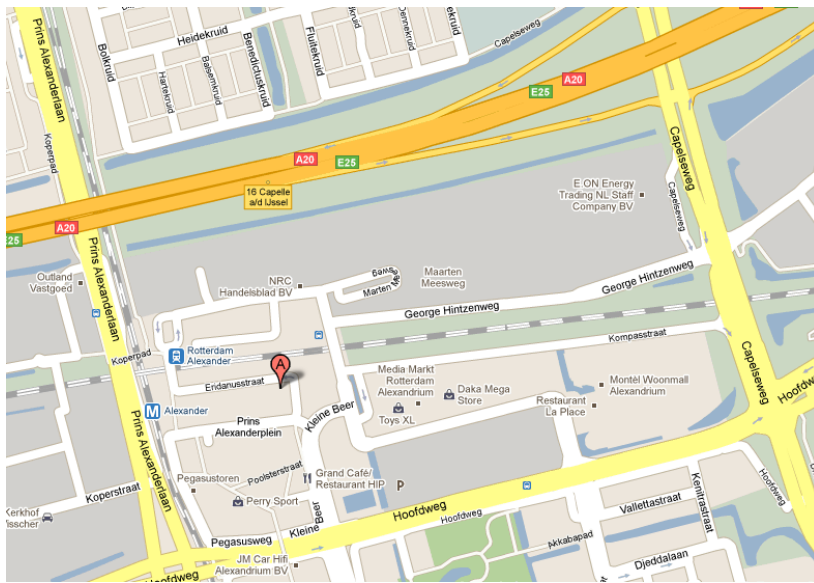

Inview Locatie: Prins Alexanderplein 30, Rotterdam

Auto

- Met de auto kunt u onze locatie bereiken door van de A20 afslag 16 Prins Alexander te nemen.
- Komt u vanuit de richting van het knooppunt A20/A12, ga linksaf onderaan de afrit de Capelseweg op.
- Komt u vanuit de richting van het knooppunt A20/A12, ga rechtsaf onderaan de afrit de Capelseweg op.
- Ga na 0.6 km rechtsaf de Hoofdweg op
- Ga na 0.6 km rechtsaf de Kleine Beer op
- Als u doorrijdt en u slaat in de bocht af naar links ziet u ons gebouw schuin/recht voor u (Saturnus gebouw). U bent gearriveerd (Prins Alexanderplein 30, 3067GC, Rotterdam)
- Het gebouw waarin wij zitten heet het 'Saturnusgebouw' (Hoofdkantoor van Mediamarkt en Saturnus).
- U kunt parkeren in de parkeergarage van winkelcentrum Oosterhof of in de parkeervakken achter het pand.

Trein/metro:

- Met de trein is onze locatie te bereiken door uit te stappen op treinstation "Rotterdam-Alexander"
- Loop het station uit richting het winkelcentrum Oosterhof en de Woonboulevard Alexandrium
- Voordat u het winkelcentrum in kunt gaan gaat loopt u linksaf het Prins Alexanderplein op
- U loopt nu langs een groot gebouw (links)
- Na circa 140 meter bent u gearriveerd (Prins Alexanderplein 30, 3067GC, Rotterdam), de ingang zit aan het einde van het gebouw
- Het gebouw waarin wij zitten heet het 'Saturnusgebouw' (Hoofdkantoor van Mediamarkt en Saturnus).